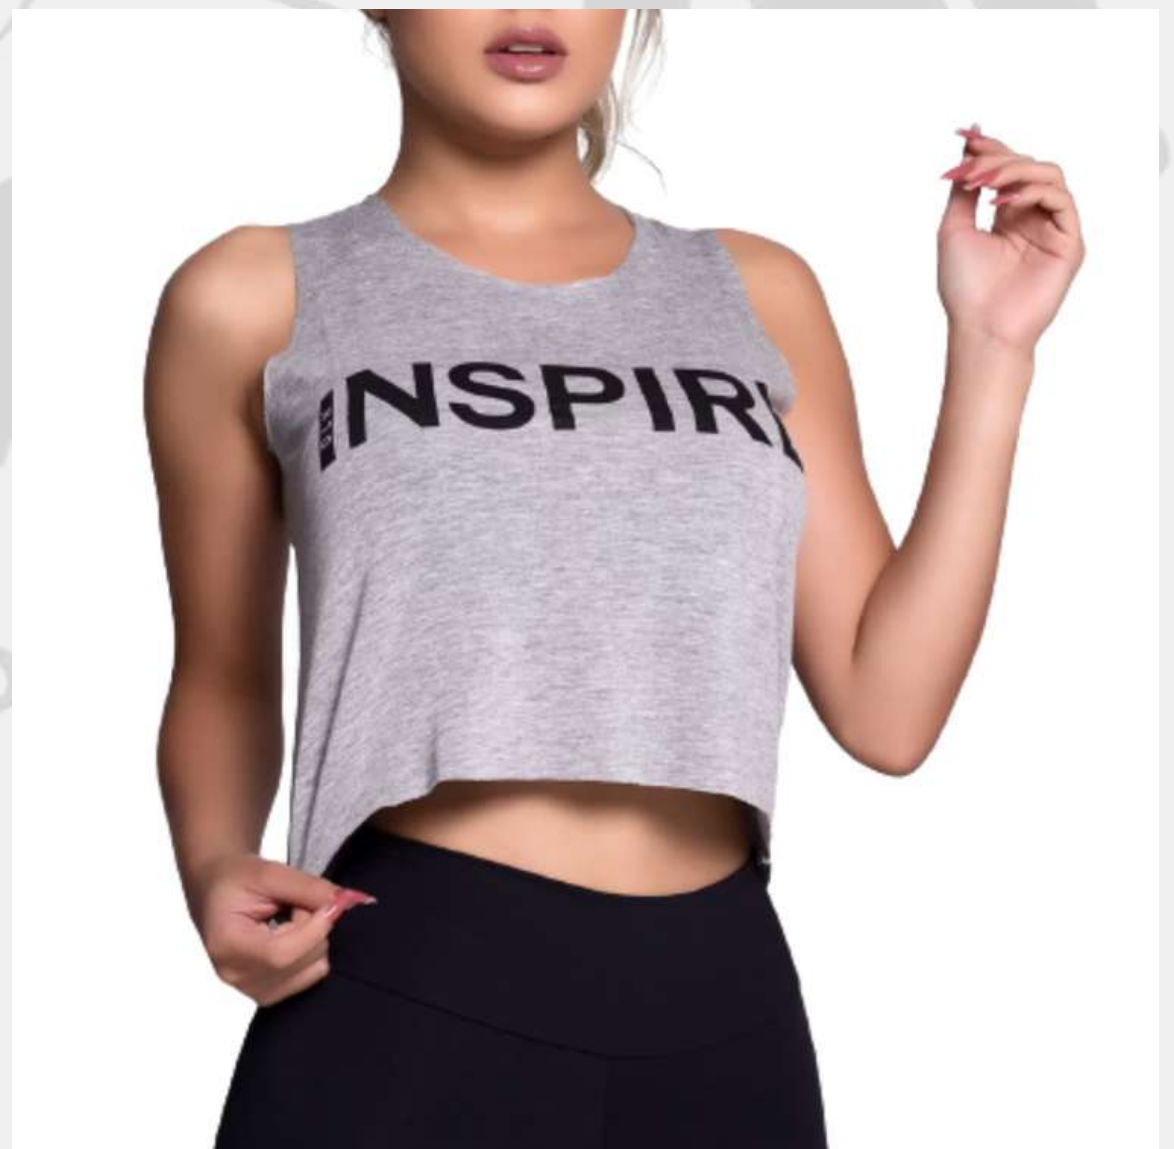

**Short Surf Boleado
Feminino (34 ao 52)**

**Short Surf Feminino
(34 ao 52)**

**Short Verão Básico
(P ao XG)**

TOPS

CONFIRA ALGUNS MODELOS TOPS

**Top Com Bojo
(PP ao GG)**

**Top Costas Nadador
(PP ao EG)**

**Top Cropped Alcinha
(PP ao EGG)**