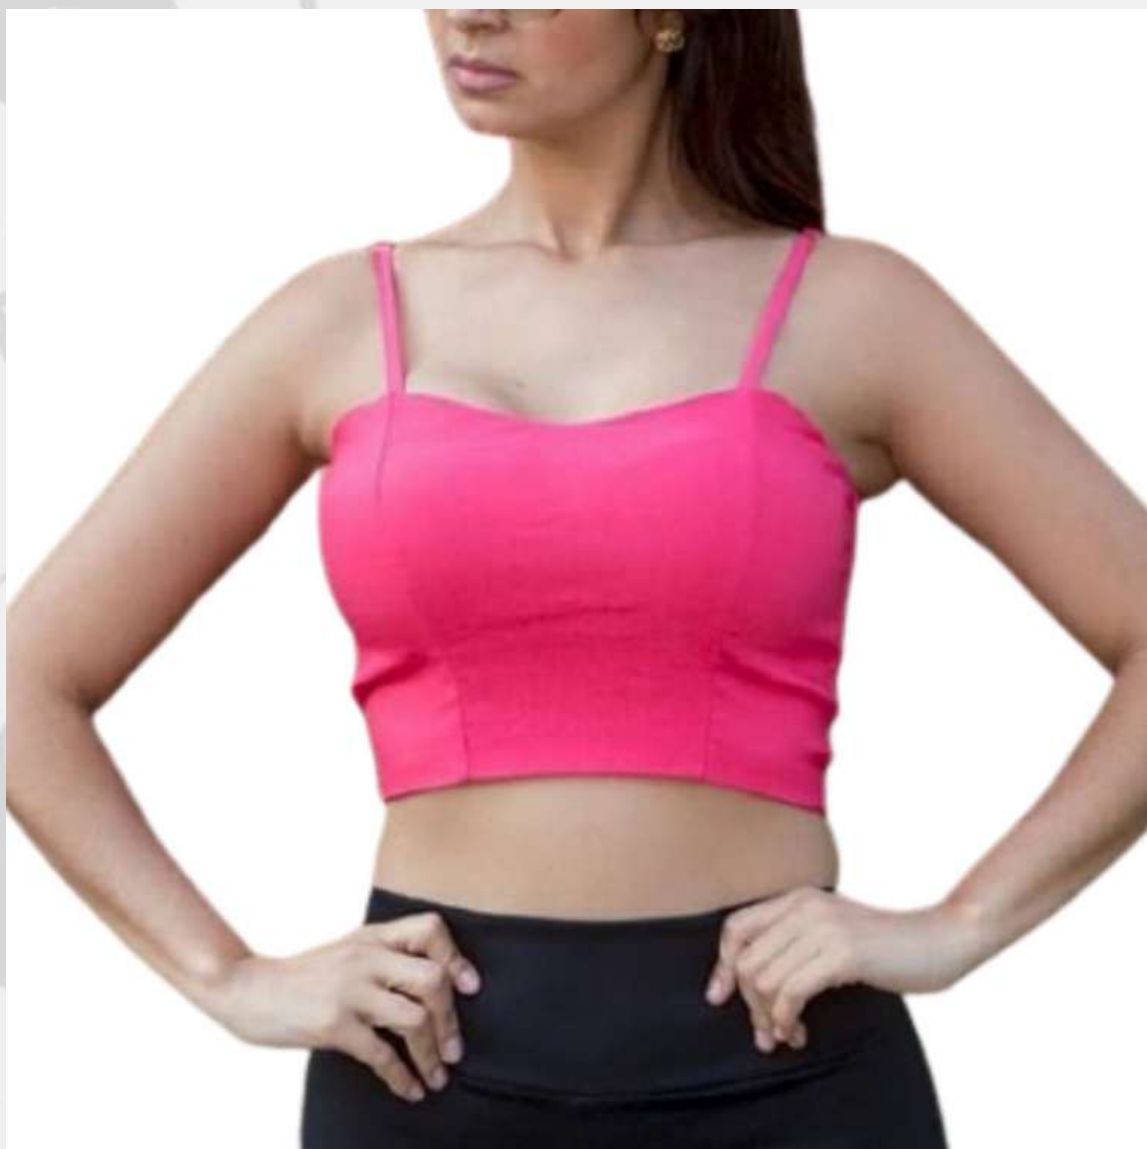

**Short Surf Boleado
Feminino (34 ao 52)**

**Short Surf Feminino
(34 ao 52)**

**Short Verão Básico
(P ao XG)**

TOPS

CONFIRA ALGUNS MODELOS TOPS

**Top Com Bojo
(PP ao GG)**

**Top Costas Nadador
(PP ao EG)**

**Top Cropped Alcinha
(PP ao EGG)**